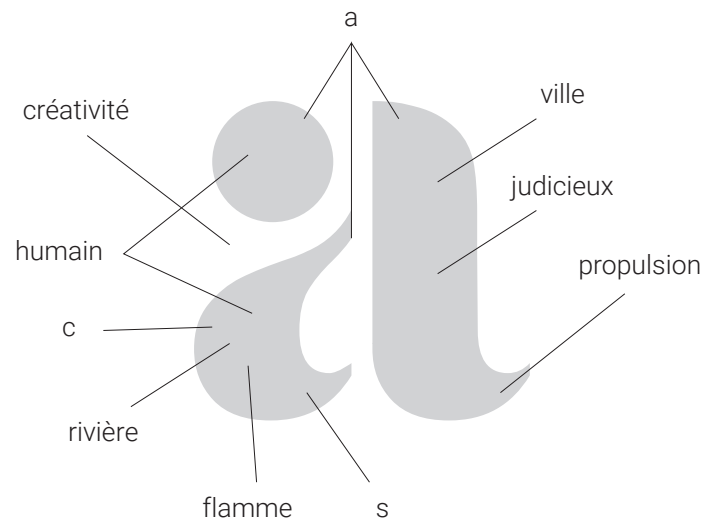

Charte graphique

L'ARTISTE AU CŒUR DE LA CITÉ.

Avec sa nouvelle image, le Conseil des arts de Saguenay exprime encore plus sa mission qui est d'accroître et de soutenir la présence de l'art et des artistes dans la ville de Saguenay. Avec ce nouveau logo aux lignes épurées, où se mélangent des clins d'oeil au territoire naturel et urbain et où s'harmonisent une expression créative et des décisions judicieuses, le Conseil des arts ne se substitue pas aux artistes; il les accompagne dans une relation de confiance, d'humain à humain, en leur permettant de s'épanouir dans leurs disciplines.

Symbole

Logotype

Logo

Version horizontale

Version verticale

PANTONE 123

C 00
M 24
J 91
N 00

R 255
V 197
B 47

Ne pas mettre en couleurs sur un fond de couleur ou sur une photo

Ne pas séparer les éléments

En fonction de l'espace disponible, on utilise le logo approprié. En règle générale, son utilisation principale est orientée à gauche.